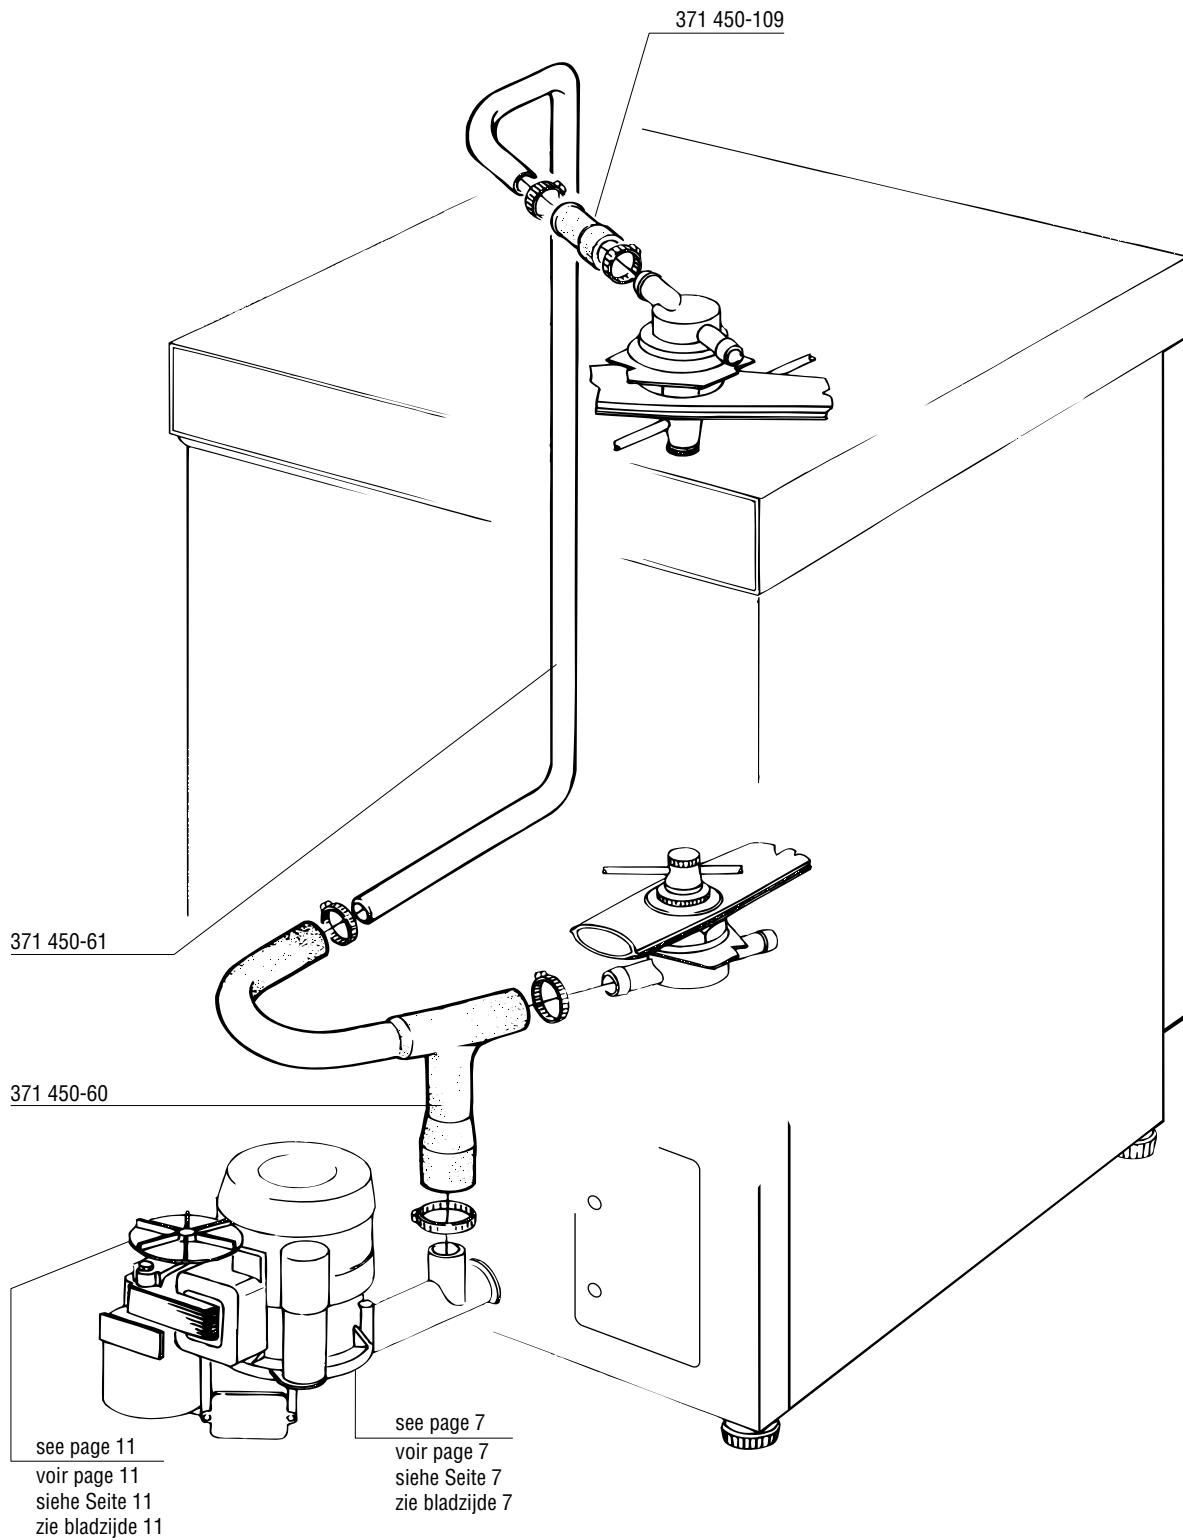

GF-60 / GF-60 S

Spare Parts
Pièces Détachées
Ersatzteile
Onderdelen

* with break tank only
nur mit freiem Auslauf
seulement avec réservoir de remplissage

*OPTION

*OPTION

*OPTION

* with break tank only
nur mit freiem Auslauf
seulement avec réservoir de remplissage

230V / 50Hz / 1

* with break tank only
 nur mit freiem Auslauf
 seulement avec réservoir de remplissage

400V / 50Hz / 3 / N