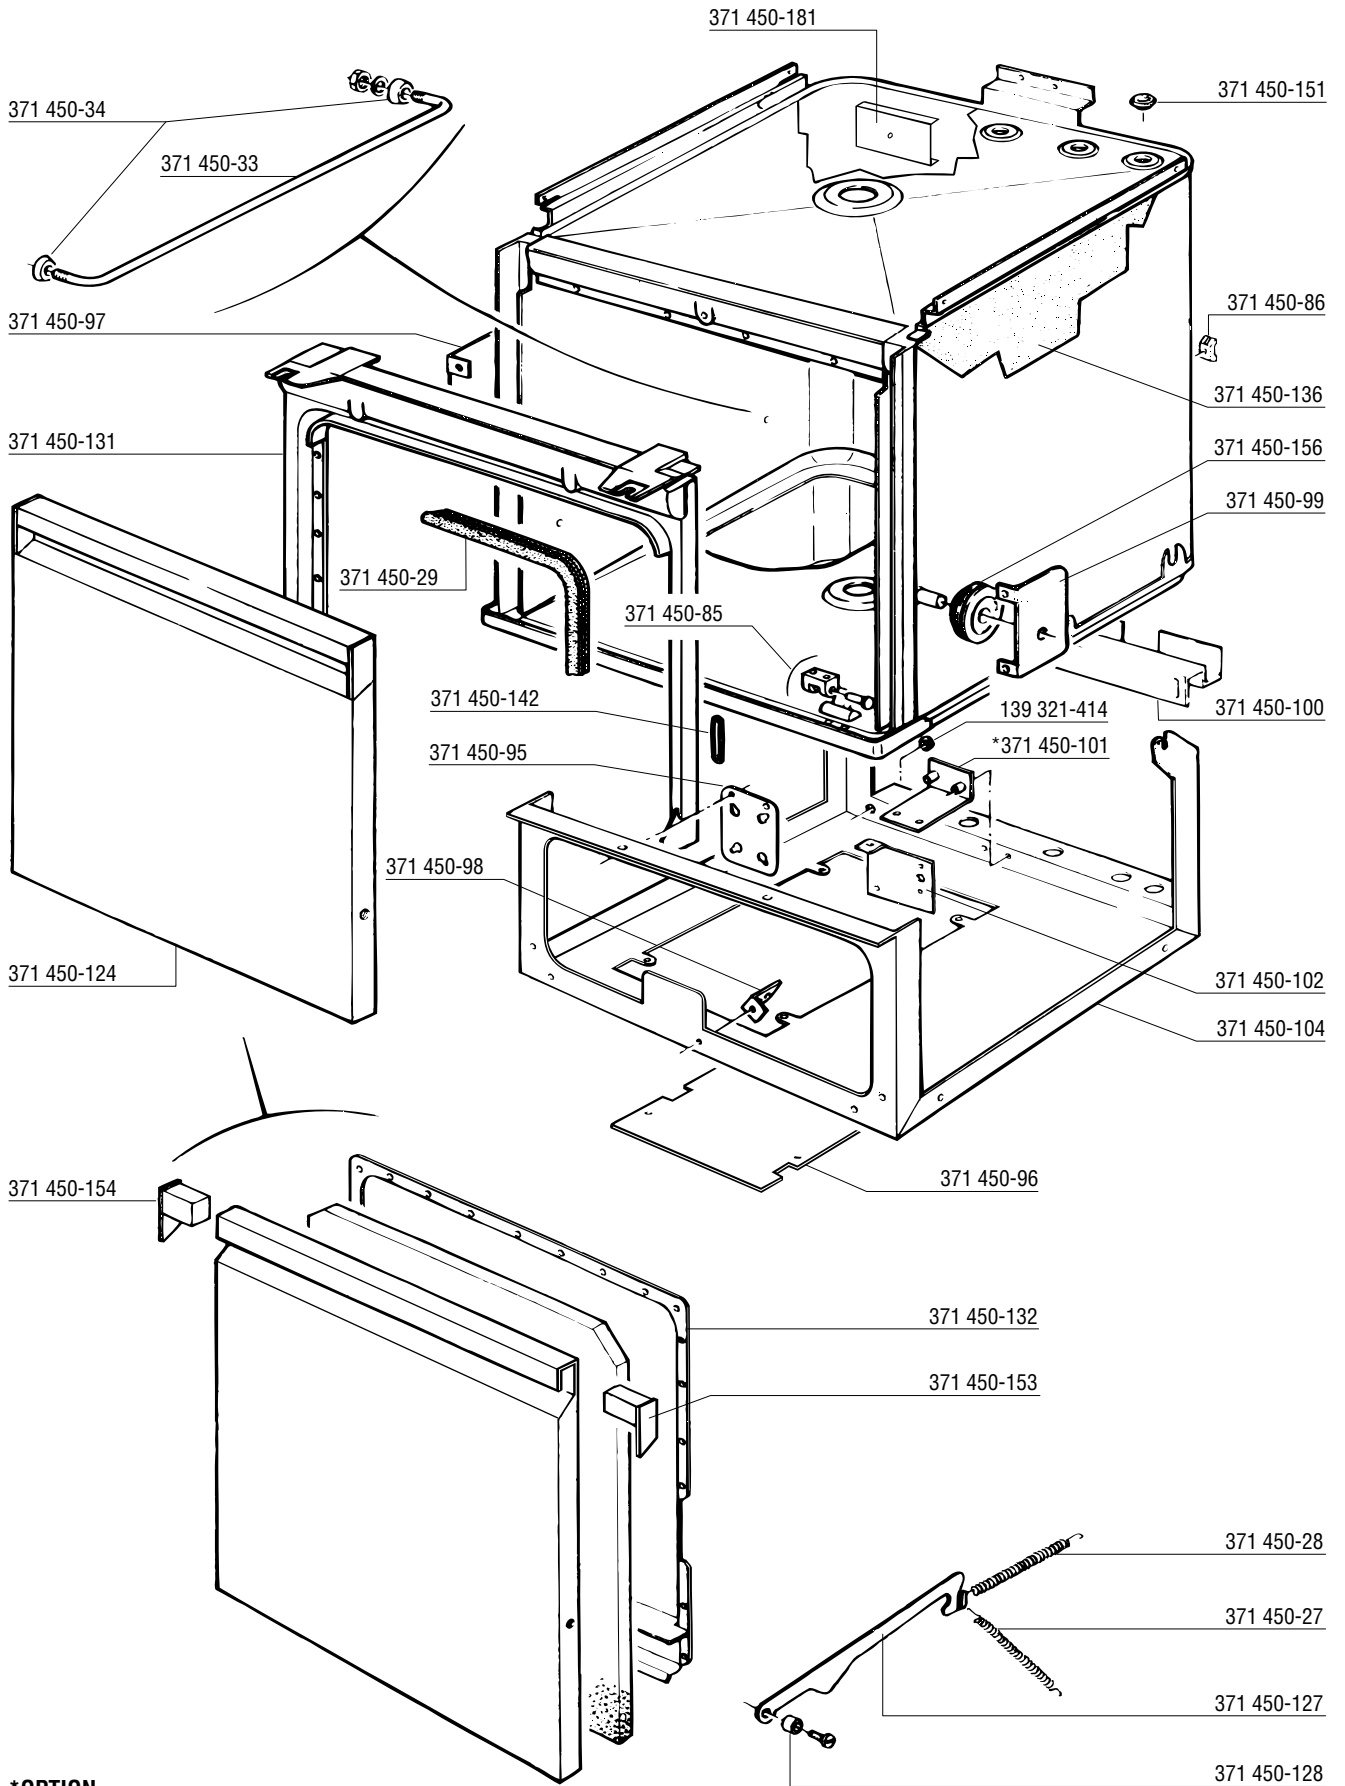

GF-60 / GF-60 S

Spare Parts
Pièces Détachées
Ersatzteile
Onderdelen

* with break tank only
nur mit freiem Auslauf
seulement avec réservoir de remplissage

*OPTION

*OPTION

*OPTION

* with break tank only
nur mit freiem Auslauf
seulement avec réservoir de remplissage

230V / 50Hz / 1

* with break tank only
 nur mit freiem Auslauf
 seulement avec réservoir de remplissage

400V / 50Hz / 3 / N