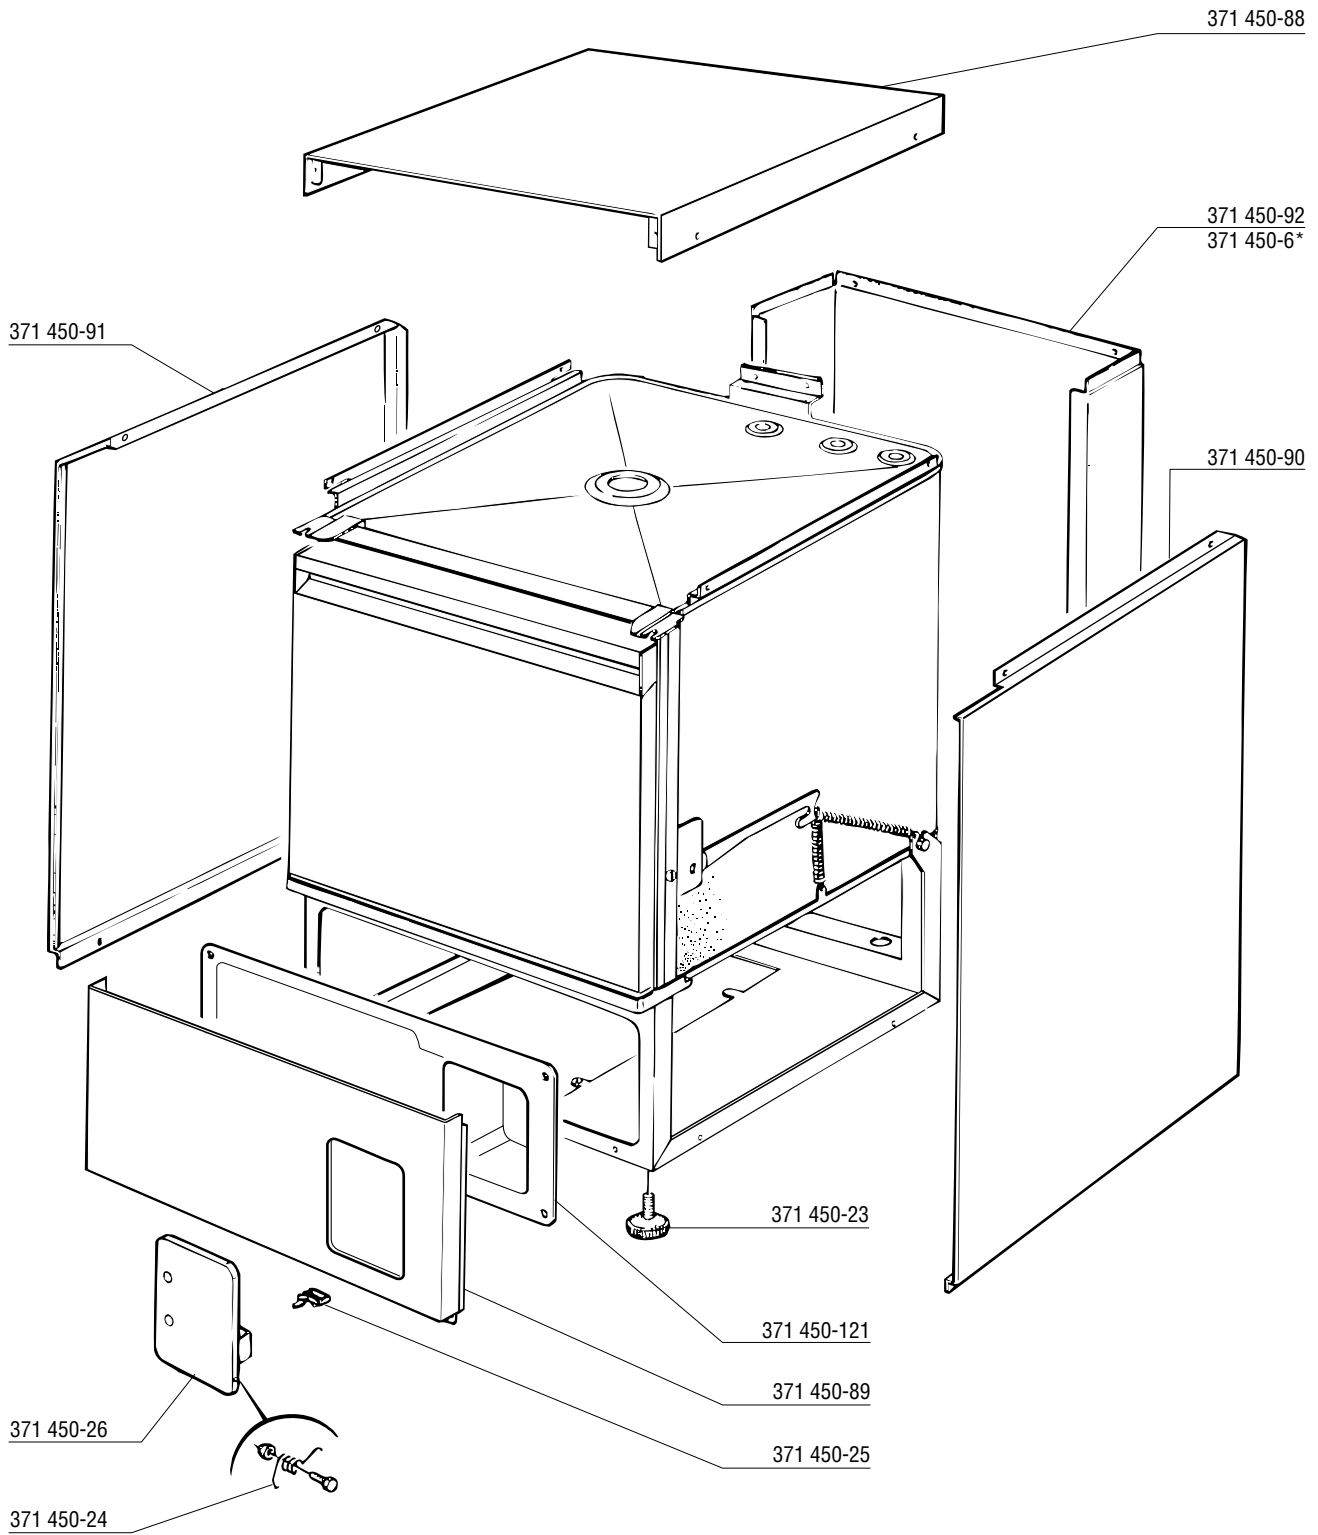

GF-60 / GF-60 S

Spare Parts
Pièces Détachées
Ersatzteile
Onderdelen

* with break tank only
nur mit freiem Auslauf
seulement avec réservoir de remplissage

*OPTION

*OPTION

*OPTION

* with break tank only
nur mit freiem Auslauf
seulement avec réservoir de remplissage

230V / 50Hz / 1

* with break tank only
 nur mit freiem Auslauf
 seulement avec réservoir de remplissage

400V / 50Hz / 3 / N