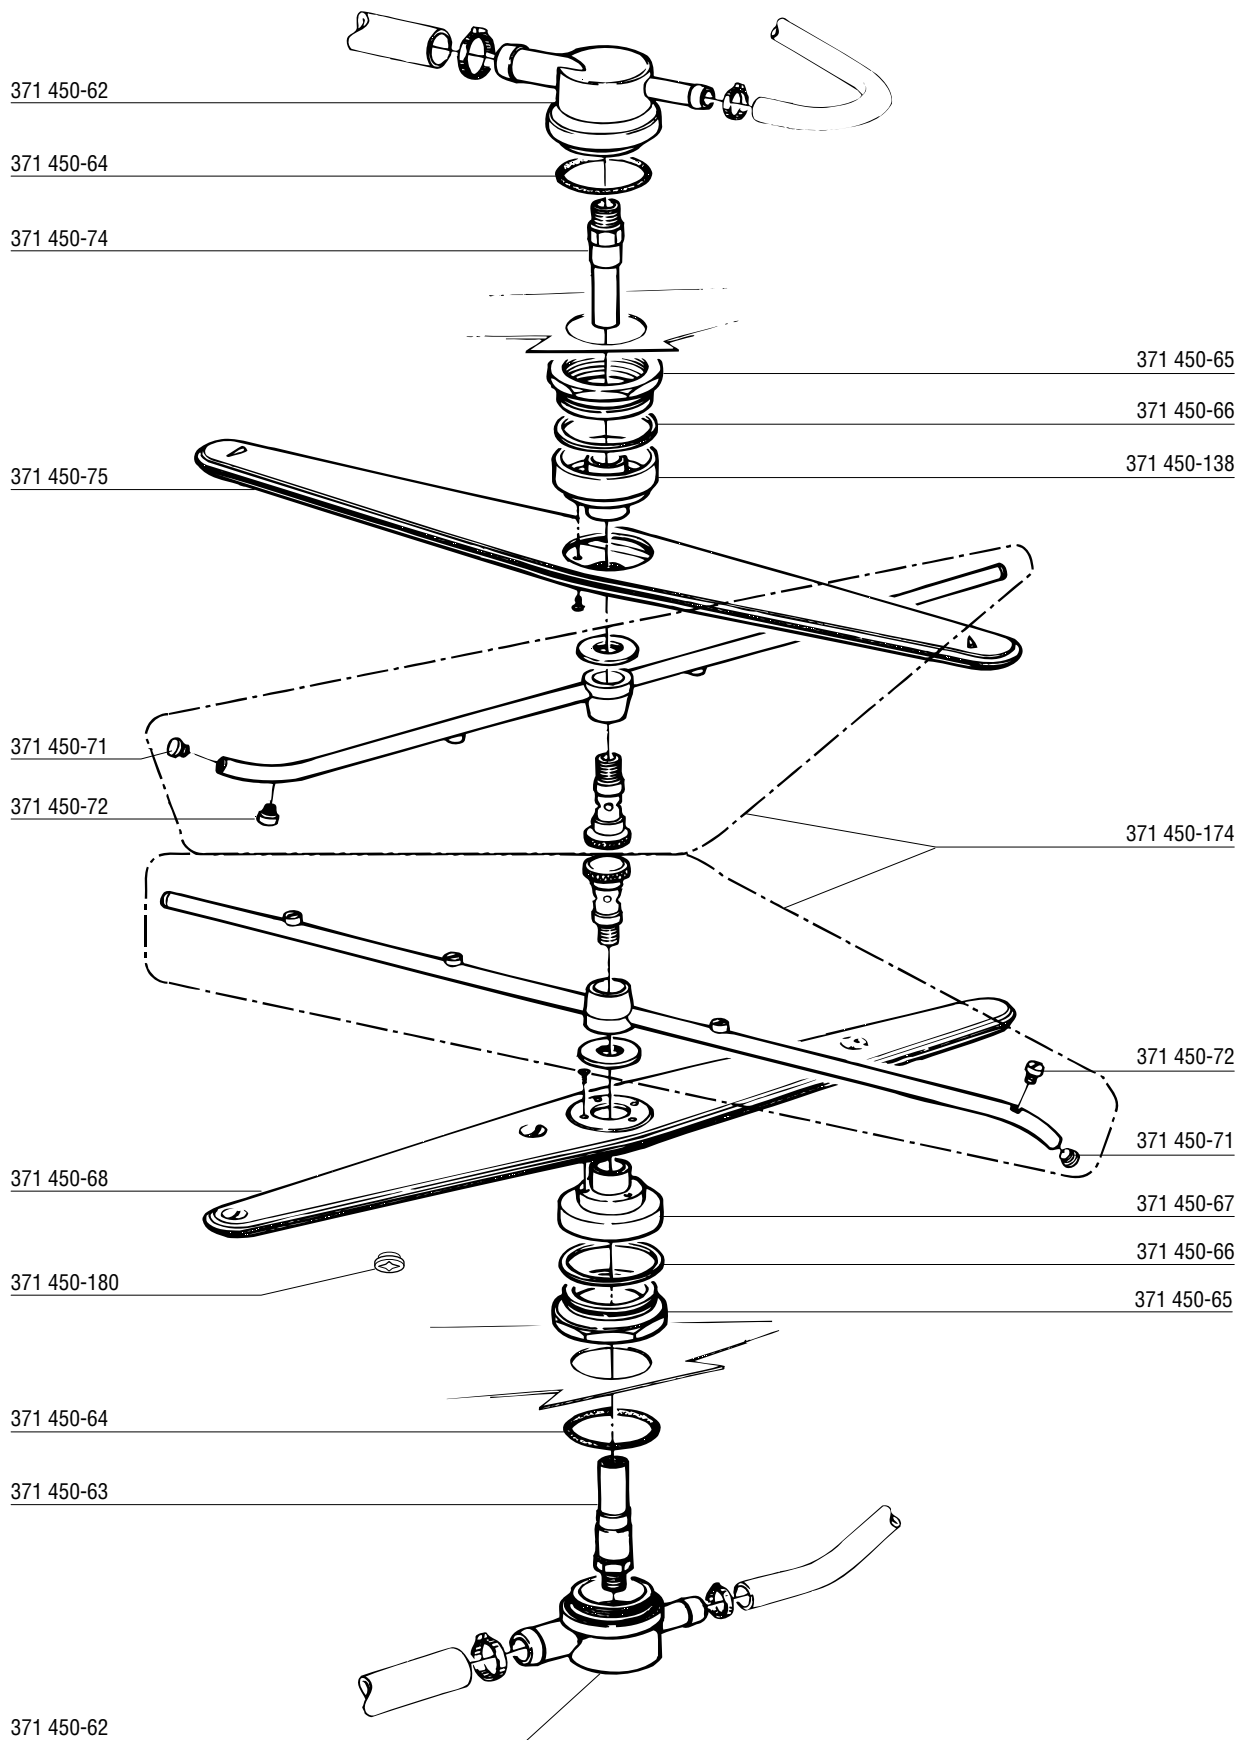

GF-60 / GF-60 S

Spare Parts
Pièces Détachées
Ersatzteile
Onderdelen

* with break tank only
nur mit freiem Auslauf
seulement avec réservoir de remplissage

*OPTION

*OPTION

*OPTION

* with break tank only
nur mit freiem Auslauf
seulement avec réservoir de remplissage

230V / 50Hz / 1

* with break tank only
 nur mit freiem Auslauf
 seulement avec réservoir de remplissage

400V / 50Hz / 3 / N