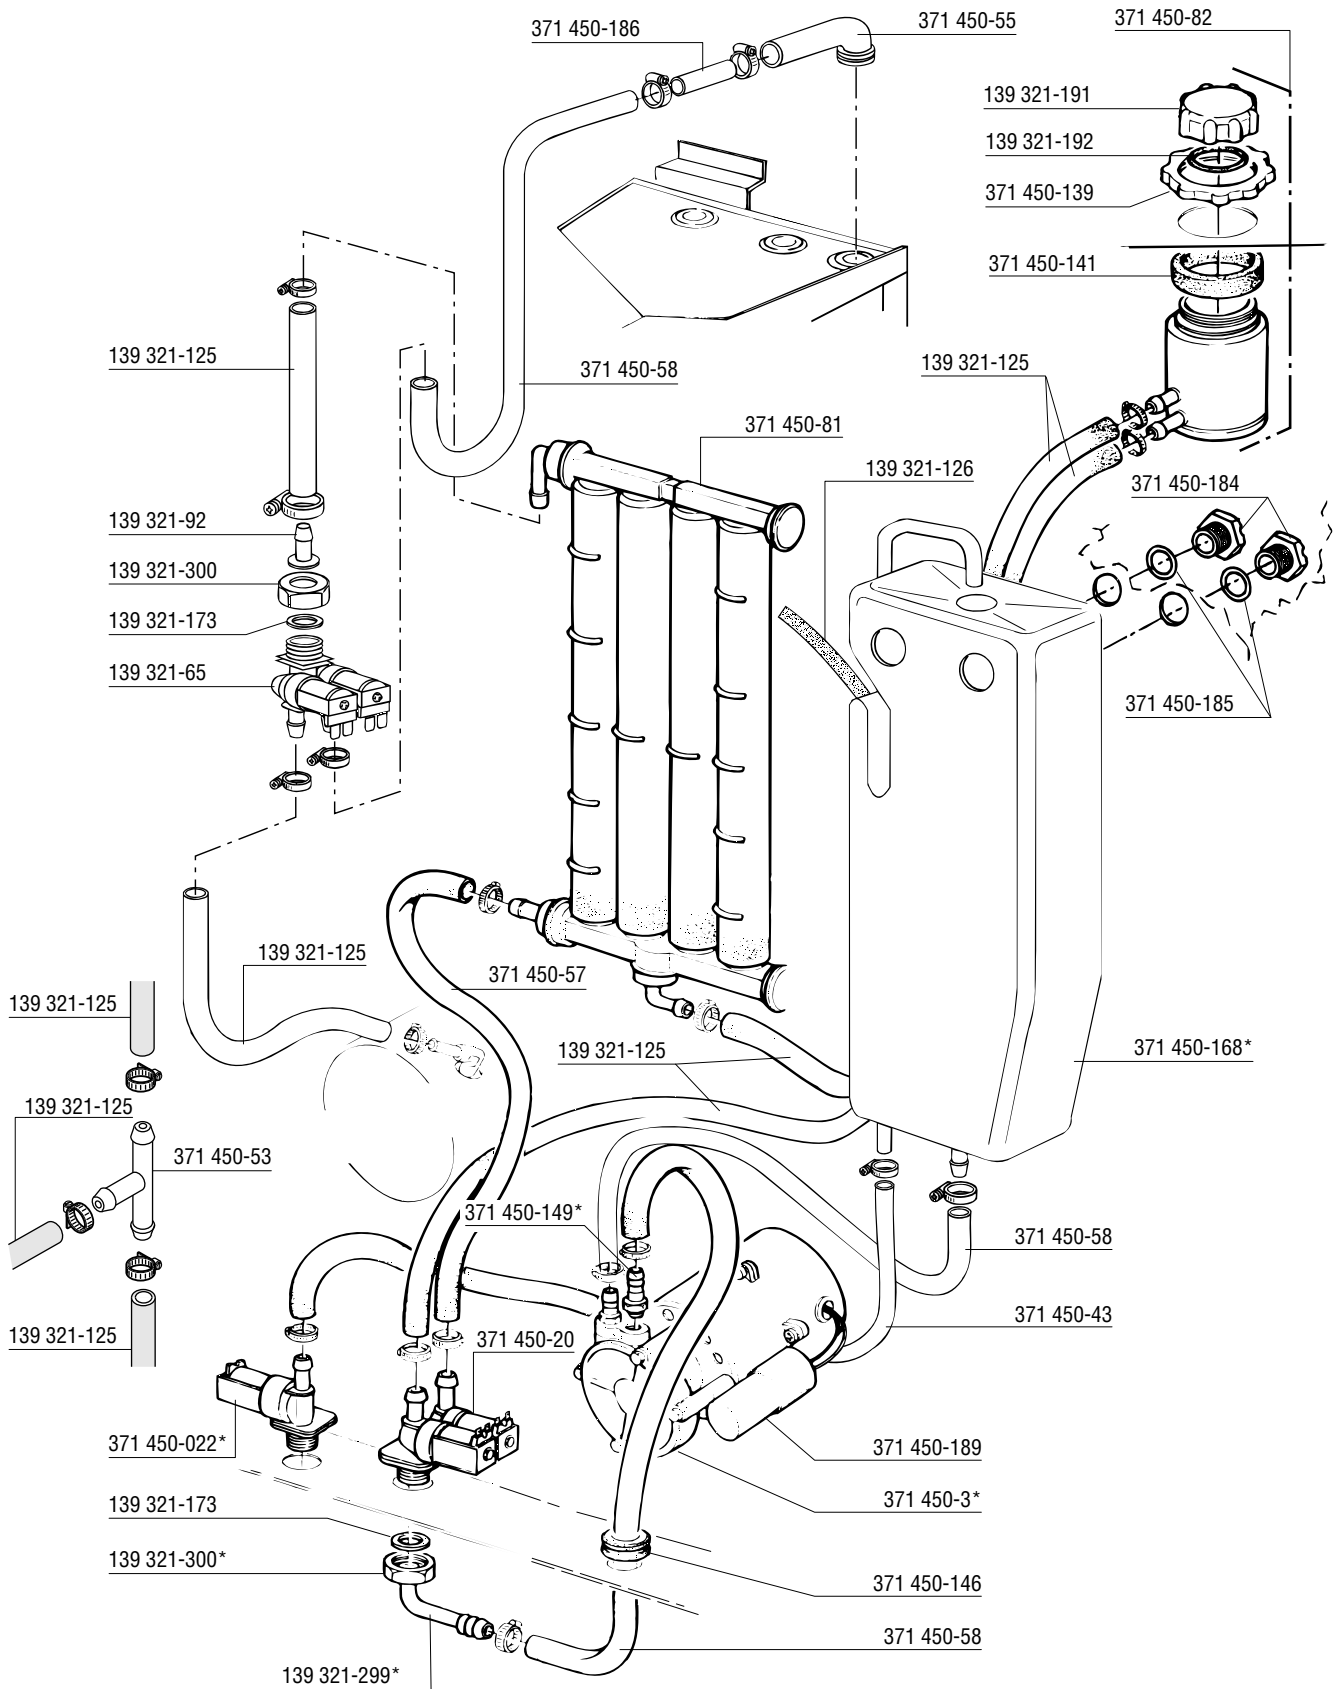

GF-60 / GF-60 S

Spare Parts
Pièces Détachées
Ersatzteile
Onderdelen

* with break tank only
nur mit freiem Auslauf
seulement avec réservoir de remplissage

*OPTION

*OPTION

*OPTION

* with break tank only
nur mit freiem Auslauf
seulement avec réservoir de remplissage

230V / 50Hz / 1

* with break tank only
 nur mit freiem Auslauf
 seulement avec réservoir de remplissage

400V / 50Hz / 3 / N