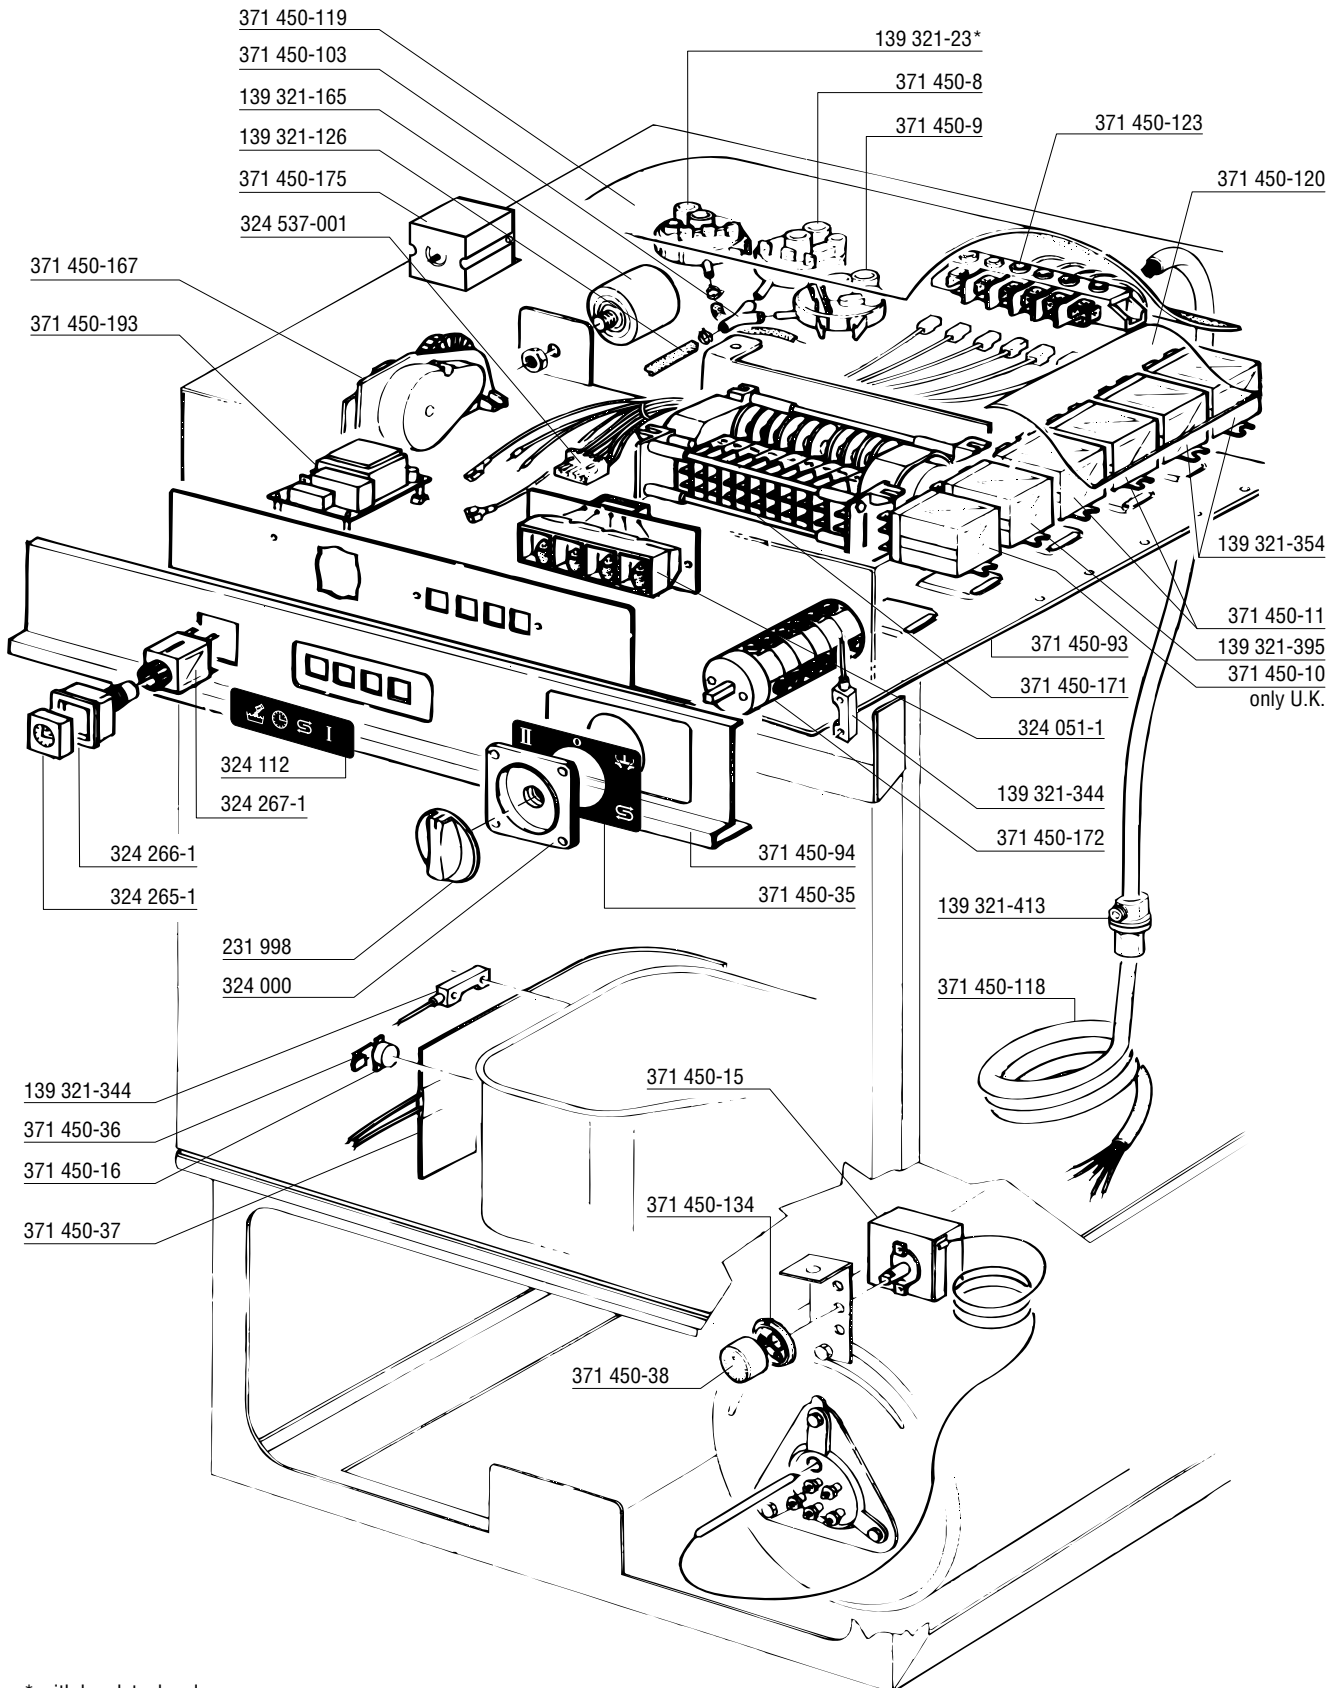

GF-60 / GF-60 S

Spare Parts
Pièces Détachées
Ersatzteile
Onderdelen

* with break tank only
nur mit freiem Auslauf
seulement avec réservoir de remplissage

*OPTION

*OPTION

*OPTION

* with break tank only
nur mit freiem Auslauf
seulement avec réservoir de remplissage

230V / 50Hz / 1

* with break tank only
 nur mit freiem Auslauf
 seulement avec réservoir de remplissage

400V / 50Hz / 3 / N