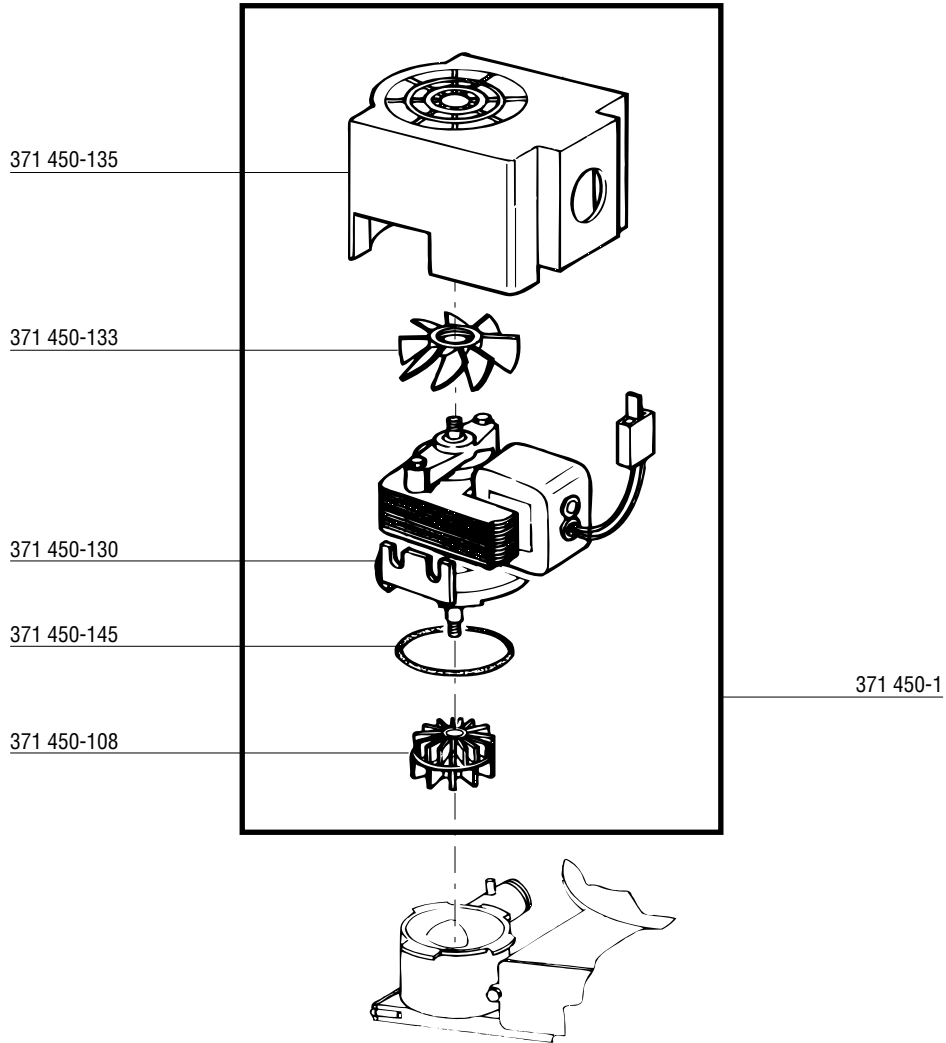

GF-60 / GF-60 S

Spare Parts
Pièces Détachées
Ersatzteile
Onderdelen

* with break tank only
nur mit freiem Auslauf
seulement avec réservoir de remplissage

*OPTION

*OPTION

*OPTION

* with break tank only
nur mit freiem Auslauf
seulement avec réservoir de remplissage

230V / 50Hz / 1

* with break tank only
 nur mit freiem Auslauf
 seulement avec réservoir de remplissage

400V / 50Hz / 3 / N