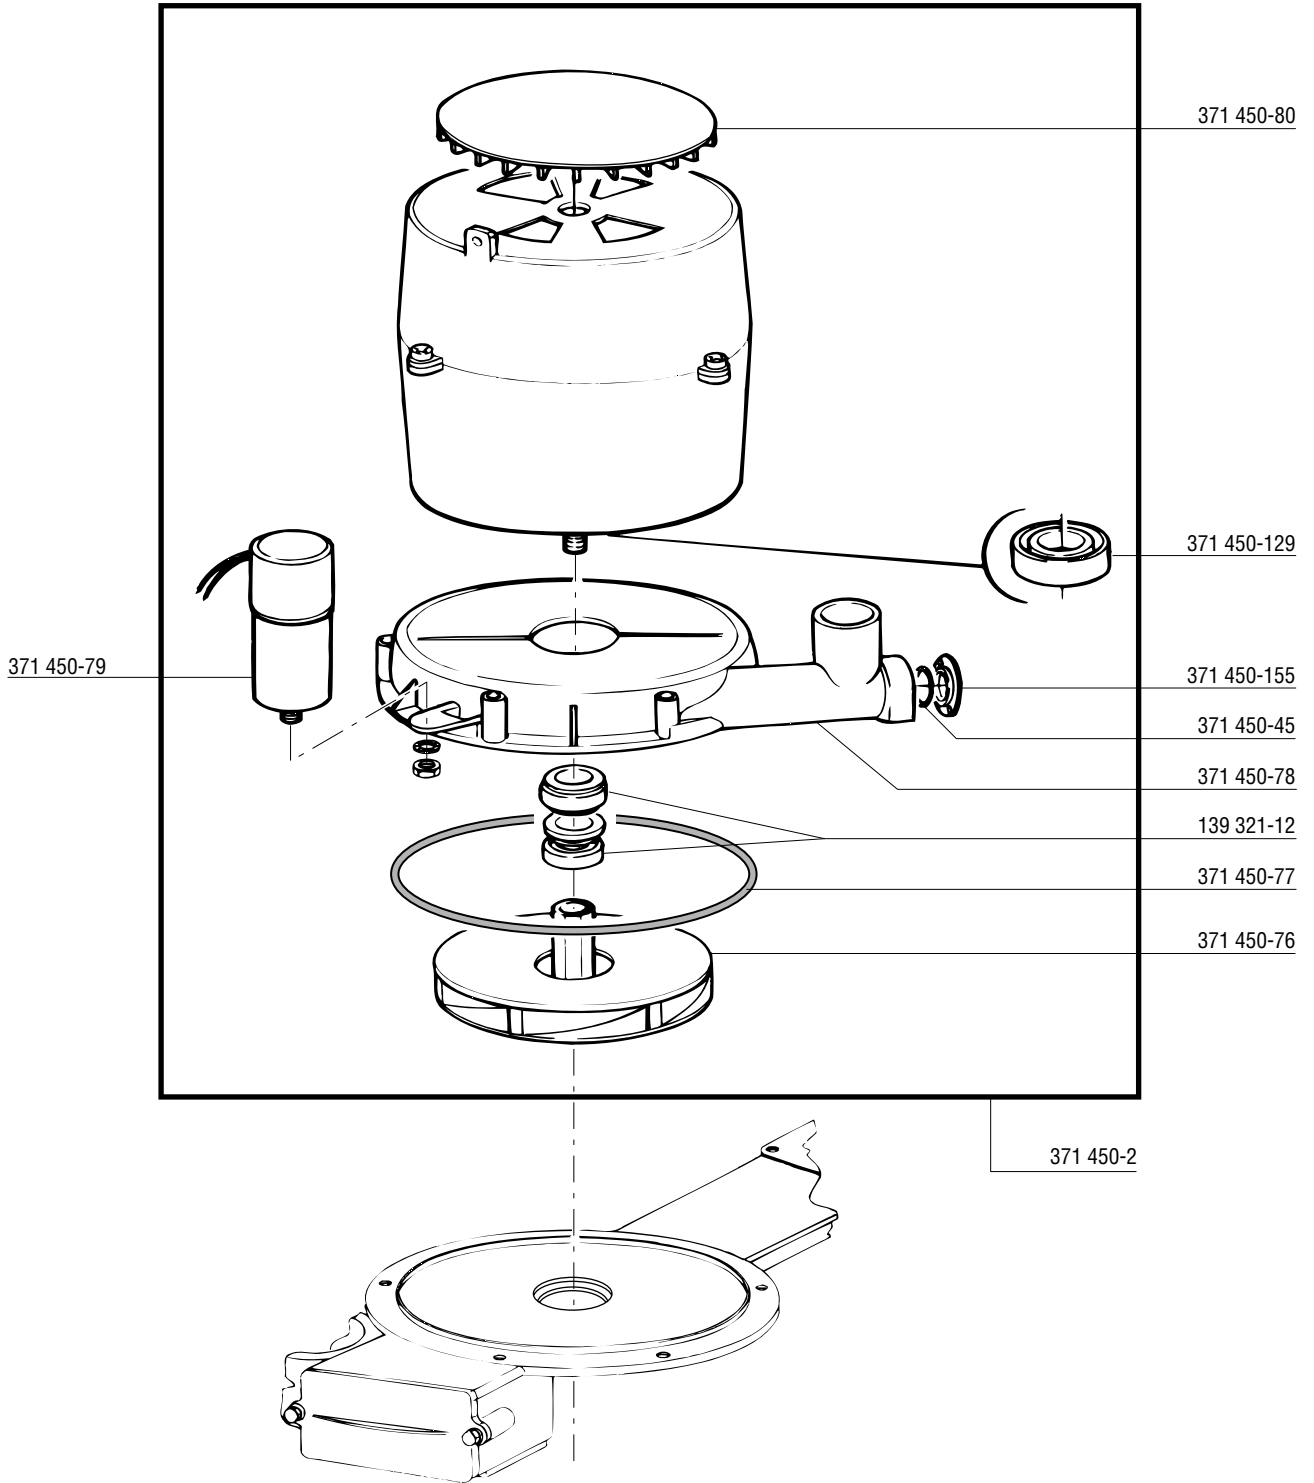

GF-60 / GF-60 S

Spare Parts
Pièces Détachées
Ersatzteile
Onderdelen

* with break tank only
nur mit freiem Auslauf
seulement avec réservoir de remplissage

*OPTION

*OPTION

*OPTION

* with break tank only
nur mit freiem Auslauf
seulement avec réservoir de remplissage

230V / 50Hz / 1

* with break tank only
 nur mit freiem Auslauf
 seulement avec réservoir de remplissage

400V / 50Hz / 3 / N