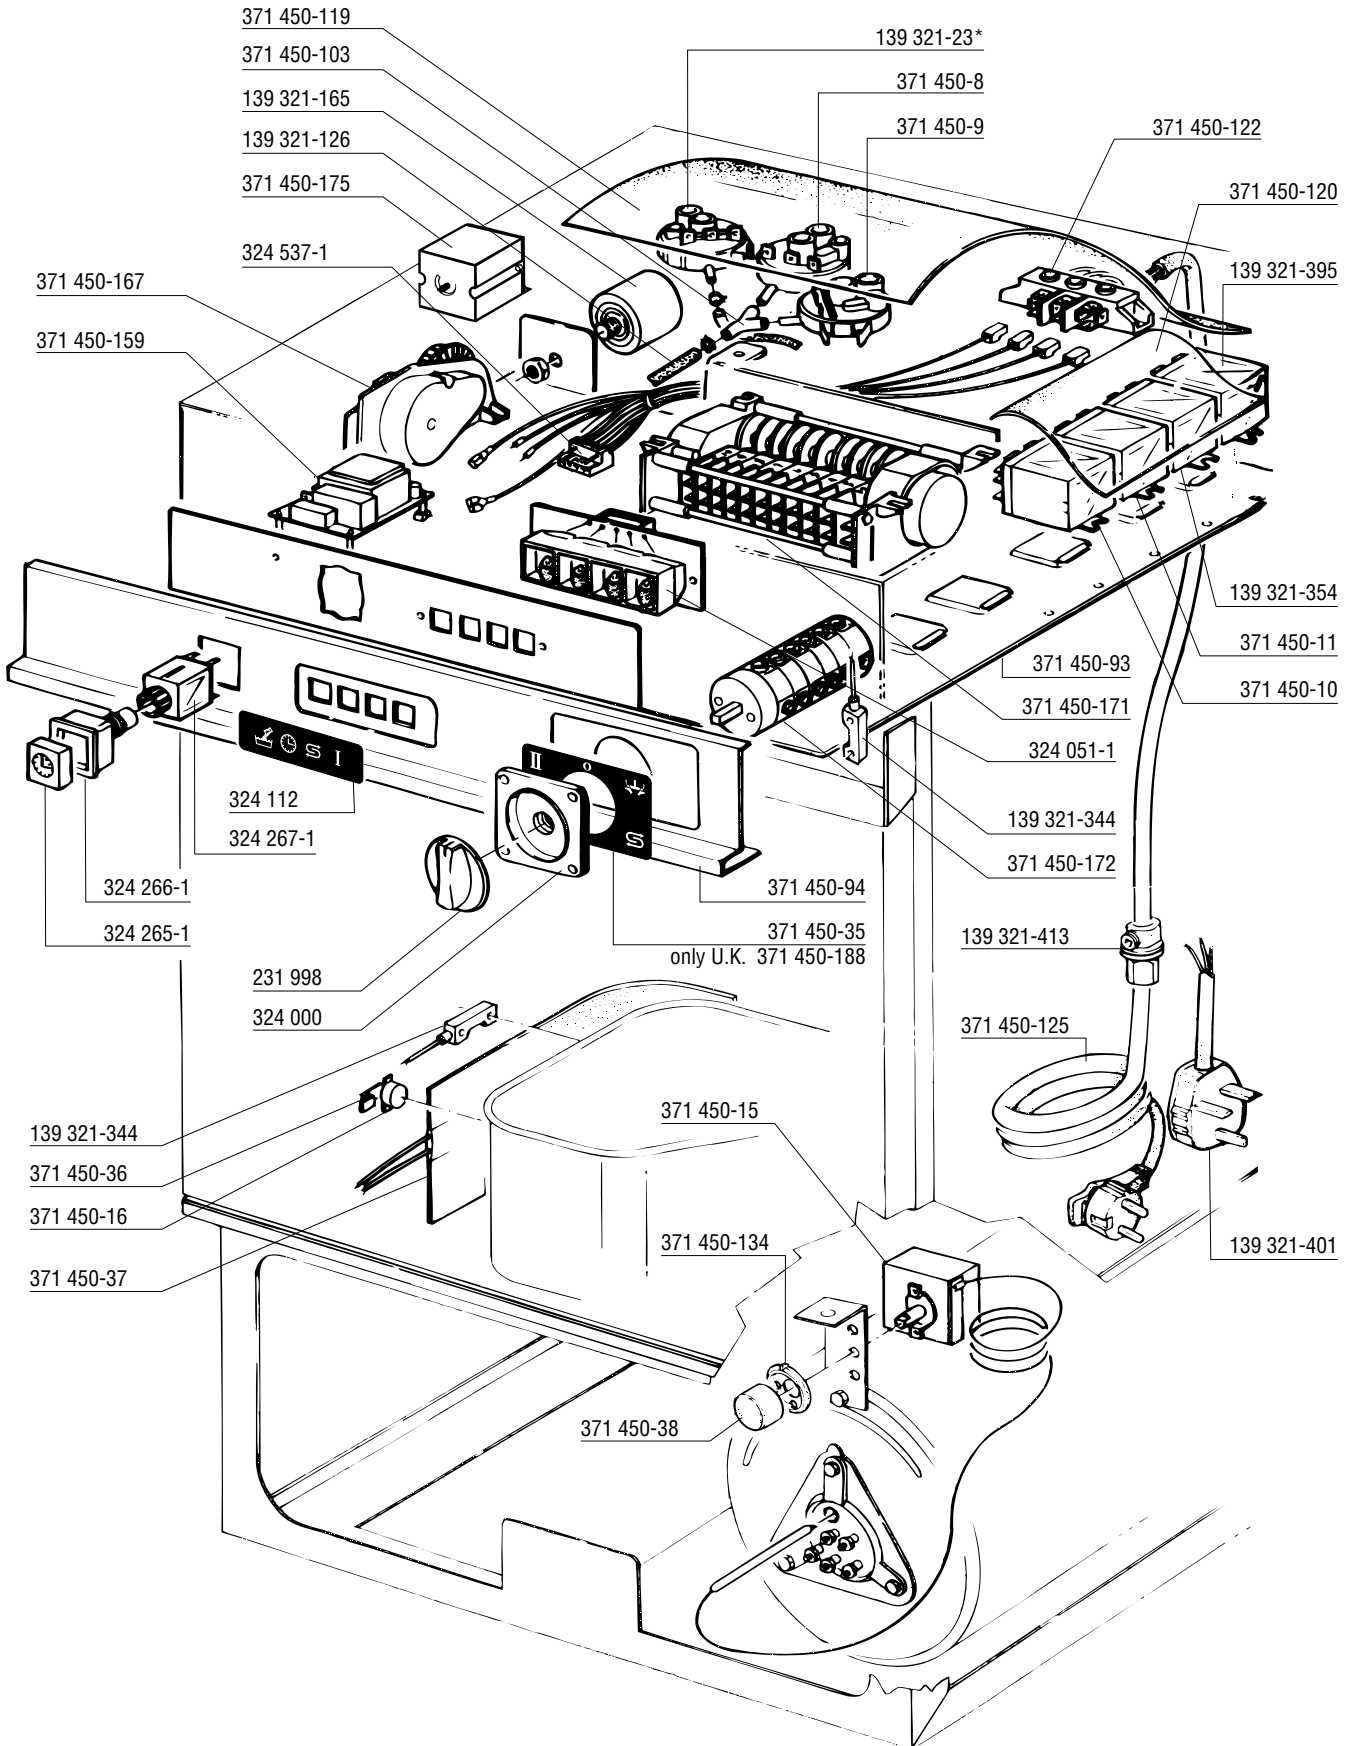

GF-60 / GF-60 S

Spare Parts
Pièces Détachées
Ersatzteile
Onderdelen

* with break tank only
nur mit freiem Auslauf
seulement avec réservoir de remplissage

*OPTION

*OPTION

*OPTION

* with break tank only
nur mit freiem Auslauf
seulement avec réservoir de remplissage

230V / 50Hz / 1

* with break tank only
 nur mit freiem Auslauf
 seulement avec réservoir de remplissage

400V / 50Hz / 3 / N