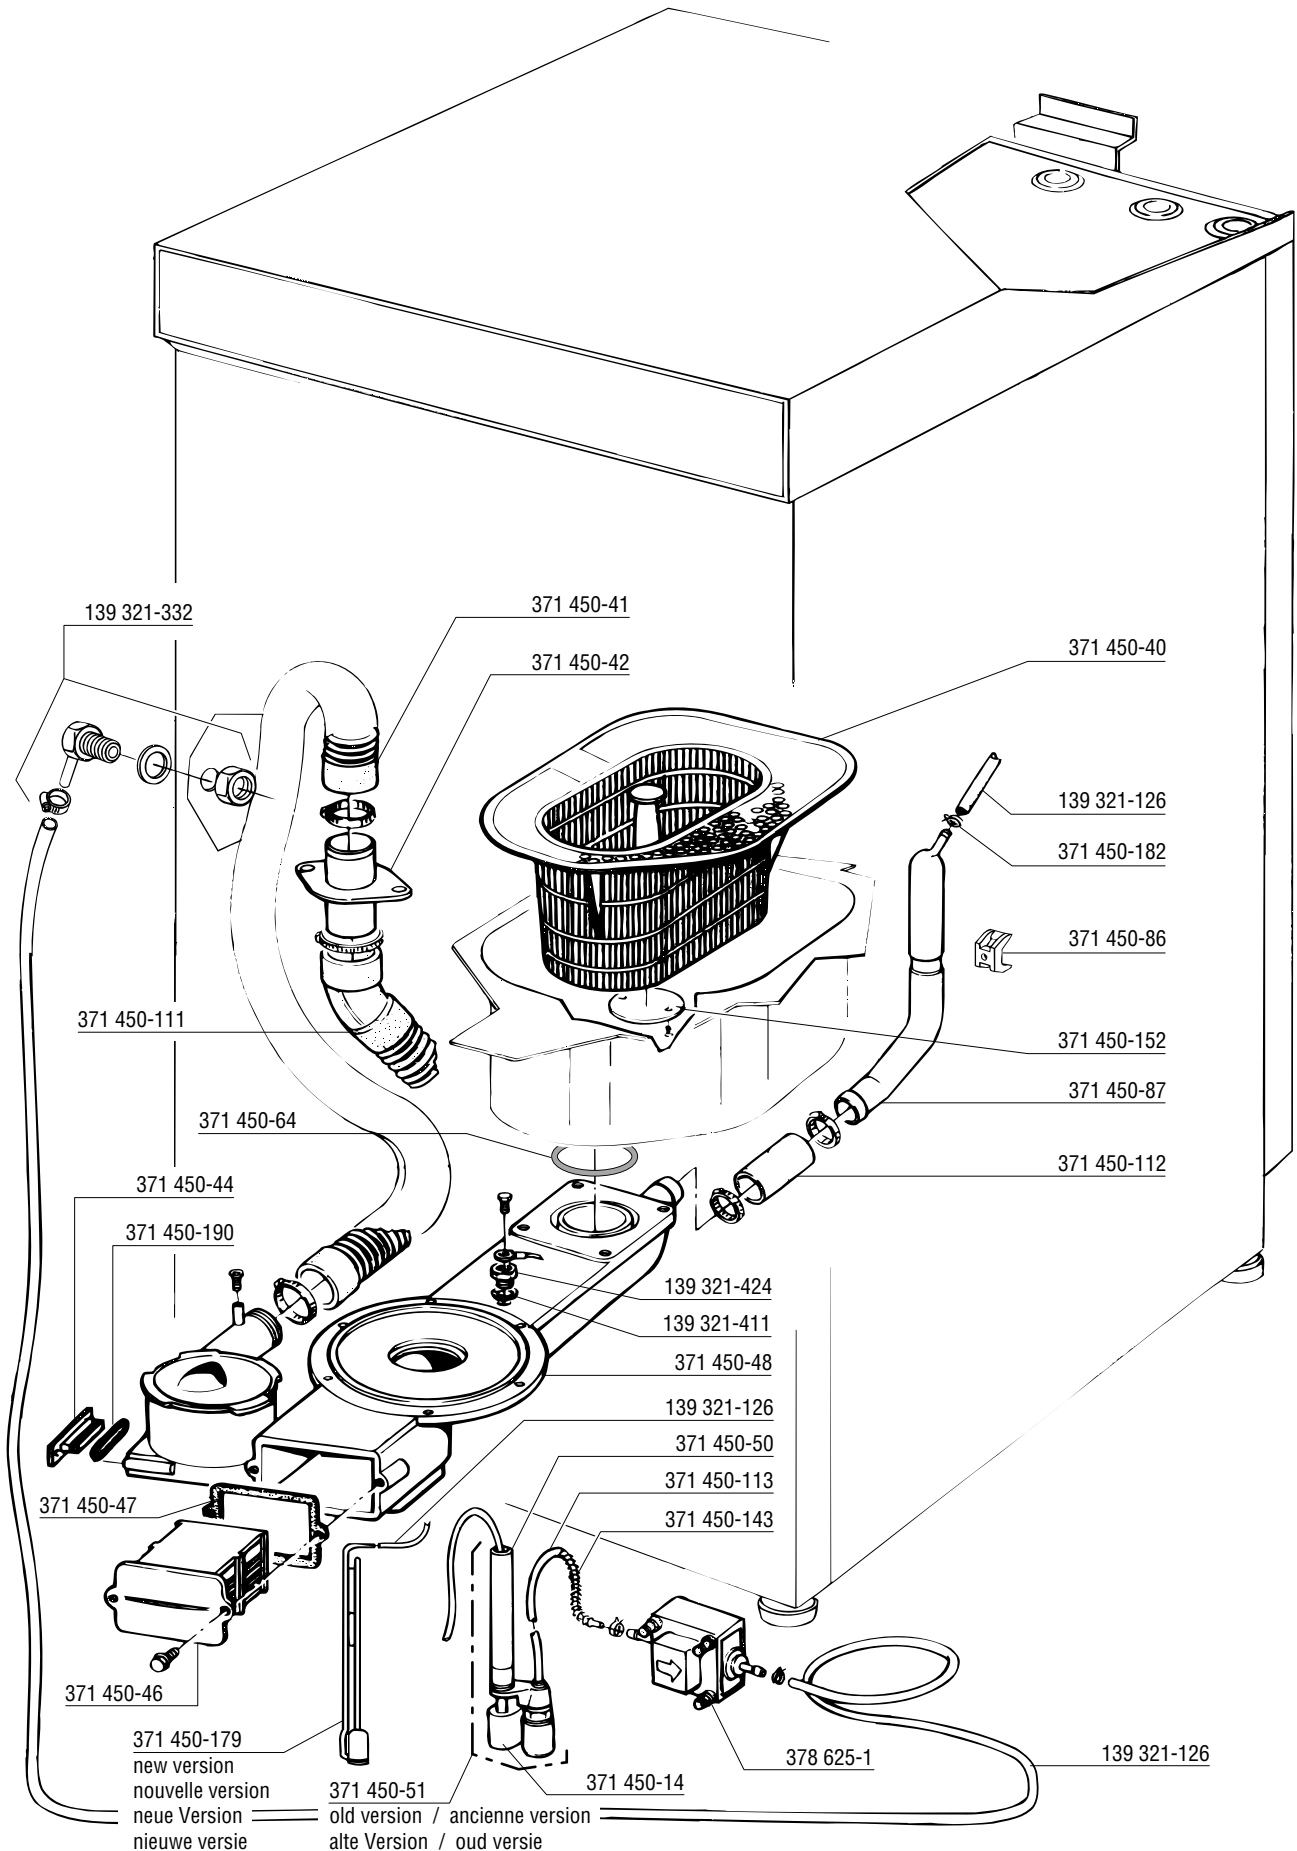

GF-60 / GF-60 S

Spare Parts
Pièces Détachées
Ersatzteile
Onderdelen

* with break tank only
nur mit freiem Auslauf
seulement avec réservoir de remplissage

*OPTION

*OPTION

*OPTION

* with break tank only
nur mit freiem Auslauf
seulement avec réservoir de remplissage

230V / 50Hz / 1

* with break tank only
 nur mit freiem Auslauf
 seulement avec réservoir de remplissage

400V / 50Hz / 3 / N