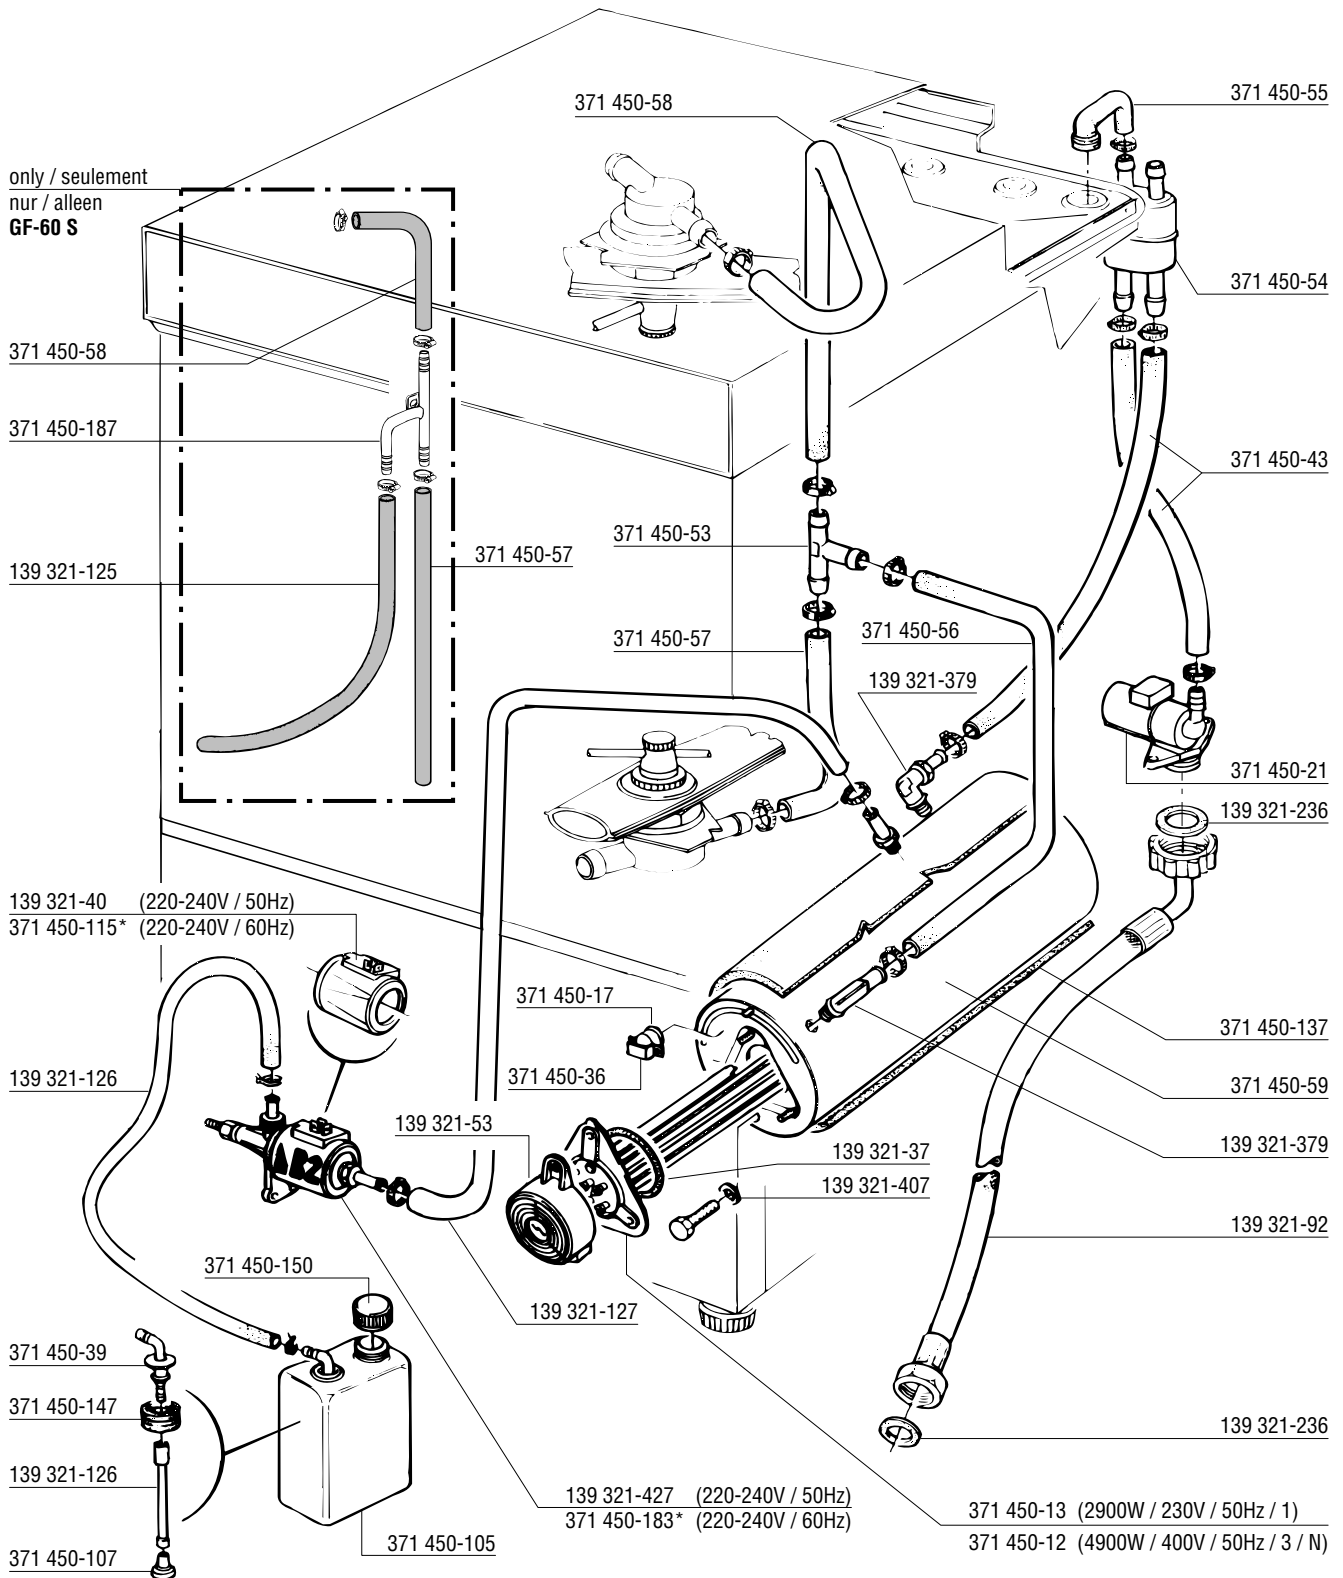

GF-60 / GF-60 S

Spare Parts
Pièces Détachées
Ersatzteile
Onderdelen

* with break tank only
nur mit freiem Auslauf
seulement avec réservoir de remplissage

*OPTION

*OPTION

*OPTION

* with break tank only
nur mit freiem Auslauf
seulement avec réservoir de remplissage

230V / 50Hz / 1

* with break tank only
 nur mit freiem Auslauf
 seulement avec réservoir de remplissage

400V / 50Hz / 3 / N